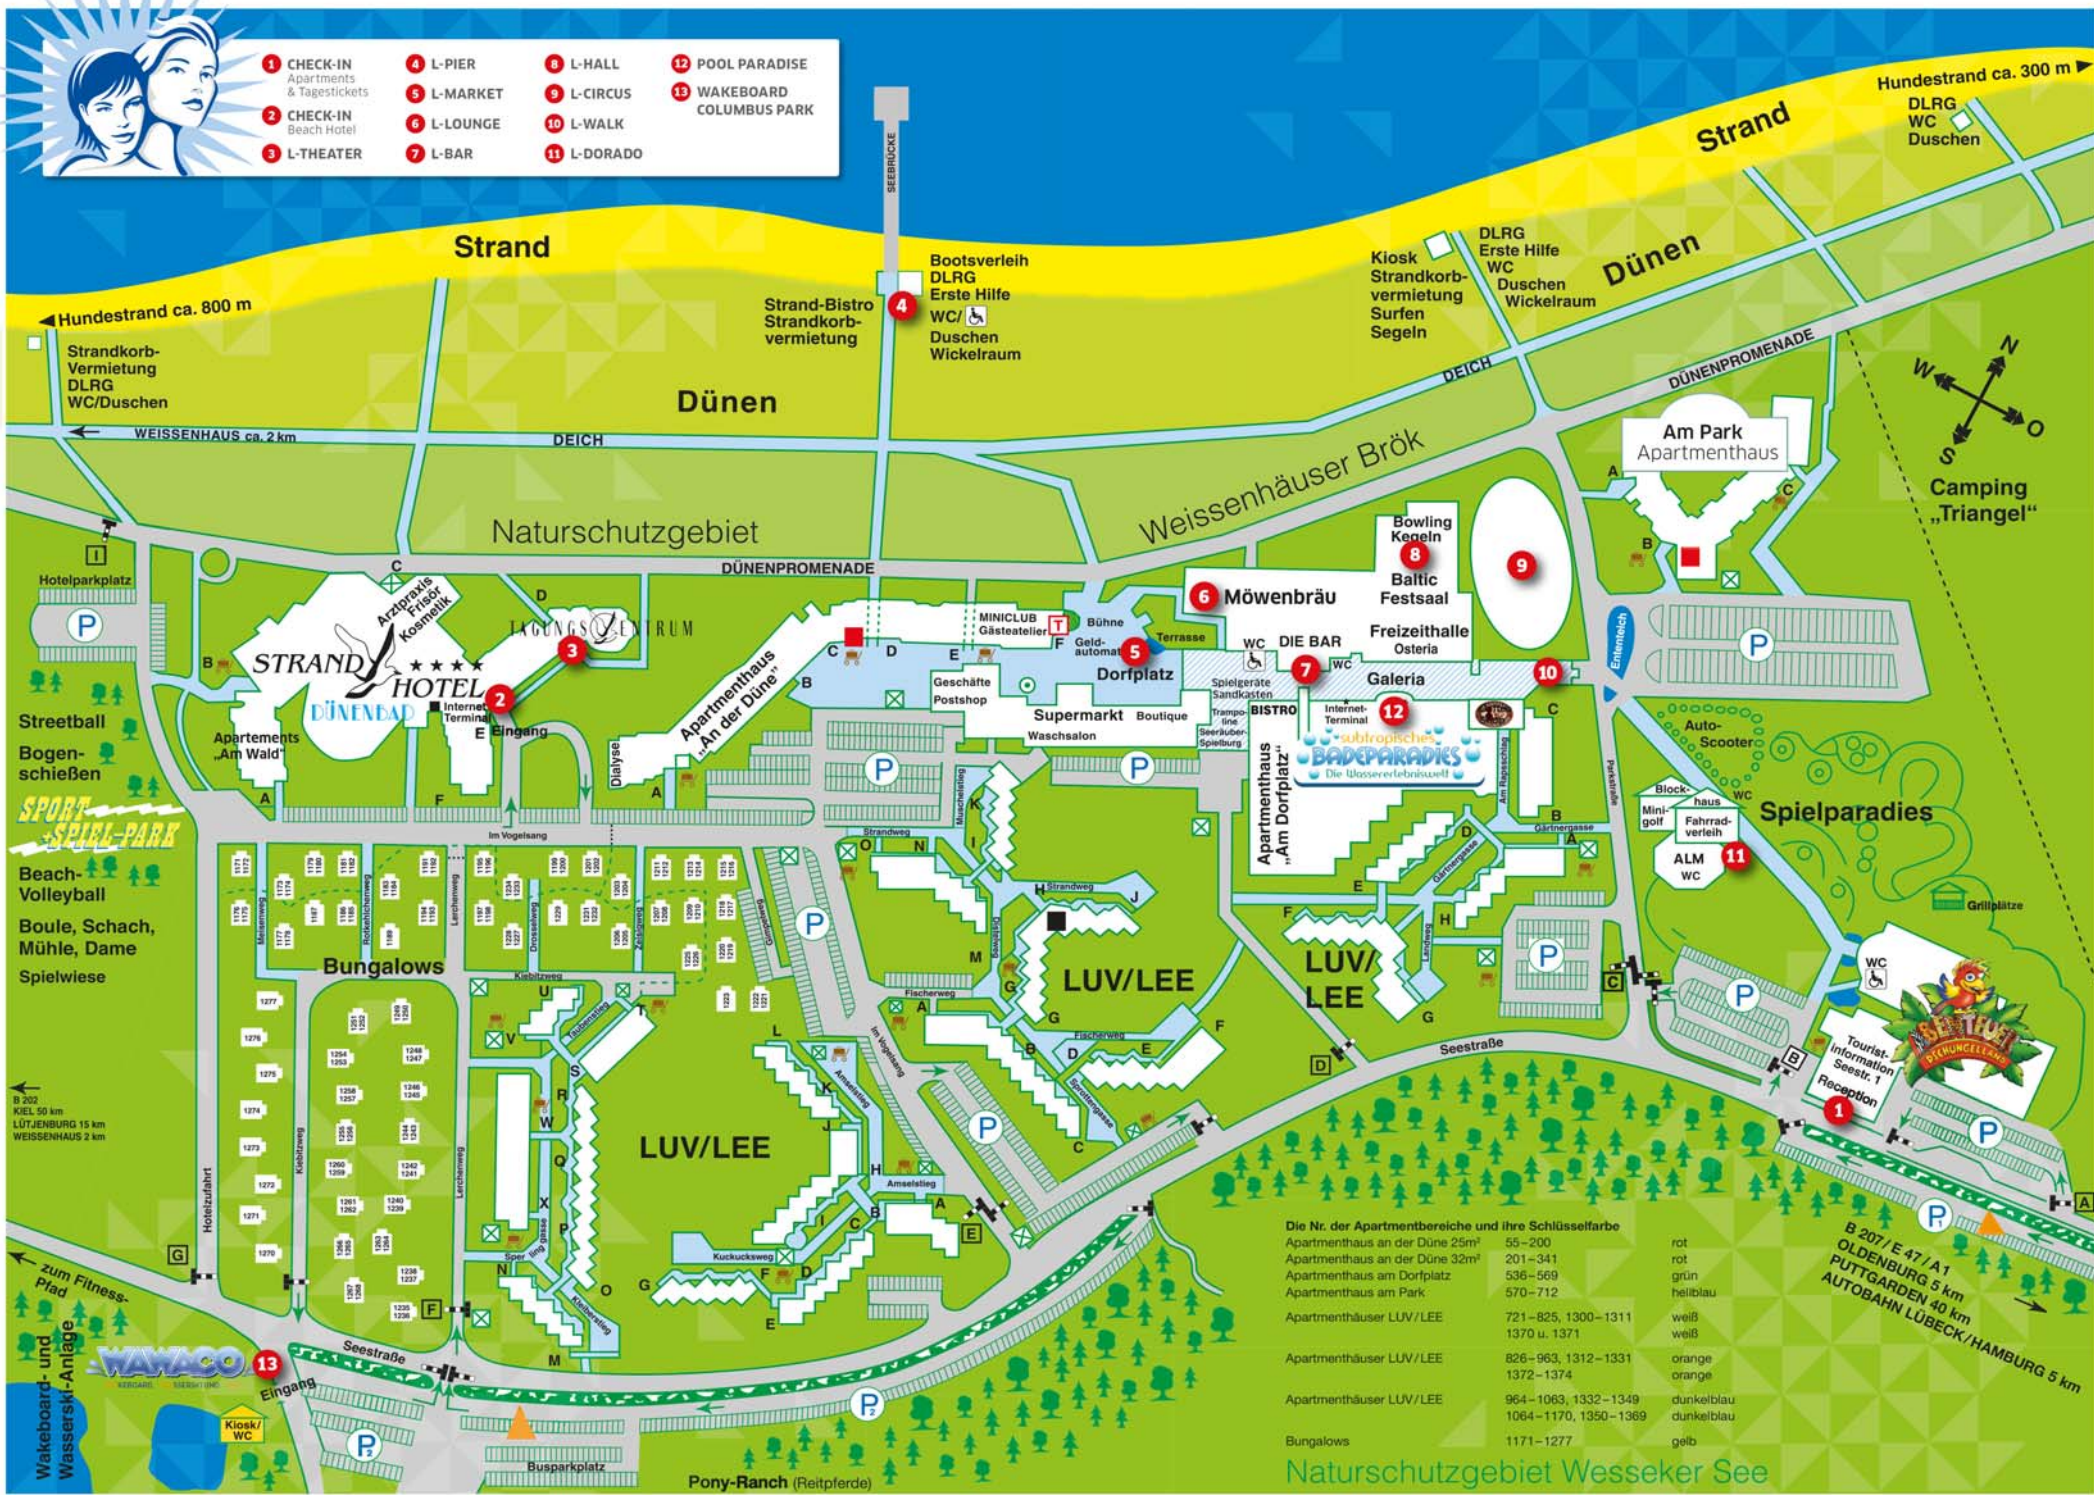

1 CHECK-IN Apartments & Tagestickets	4 L-PIER	8 L-HALL	12 POOL PARADISE
2 CHECK-IN Beach Hotel	5 L-MARKET	9 L-CIRCUS	13 WAKEBOARD COLUMBUS PARK
3 L-THEATER	6 L-LOUNGE	10 L-WALK	
	7 L-BAR	11 L-DORADO	

Streetball
Bogenschießen
SPORT SPIEL-PARK
Beach-Volleyball
Boule, Schach, Mühle, Dame
Spielwiese

B 202
KIEL 50 km
LÜTJENBURG 15 km
WEISSENHAUS 2 km

Wakeboard- und Wasserski-Anlage
WAKA
Kiosk/WC

Die Nr. der Apartmentbereiche und ihre Schlüssel-farbe

Apartmenthaus an der Düne 25m²	55-200	rot
Apartmenthaus an der Düne 32m²	201-341	rot
Apartmenthaus am Dorfplatz	536-569	grün
Apartmenthaus am Park	570-712	hellblau
Apartmenthäuser LUV/LEE	721-825, 1300-1311 1370 u. 1371	weiß weiß
Apartmenthäuser LUV/LEE	826-963, 1312-1331 1372-1374	orange orange
Apartmenthäuser LUV/LEE	964-1083, 1332-1349 1064-1170, 1350-1369	dunkelblau dunkelblau
Bungalows	1171-1277	gelb

B 207 / E 47 / A 1
OLDENBURG 5 km
PUTTGARDEN 40 km
AUTOBAHN LÜBECK / HAMBURG 5 km